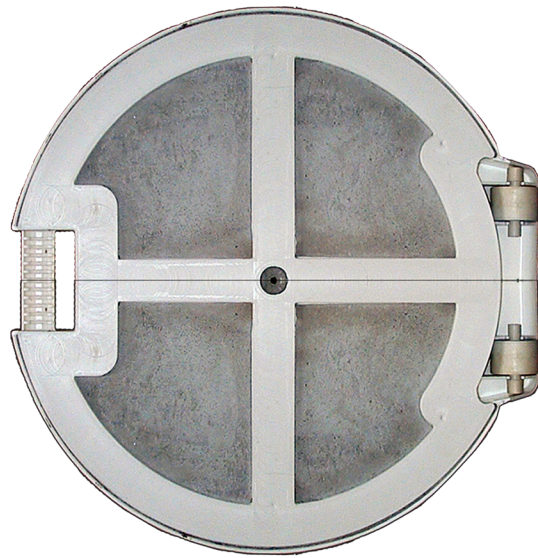

SONNENSCHIRMSTÄNDER KRG

Kunststoffhülle mit Betonfüllung, Rollen, Handgriff und Bodenschutz.
Abschraubbares Stahl - oder Kunststoffrohr mit Stockschutzklemme.
Standartfarbe: Weiß. Auch Sonderfarben möglich!

Artikel Nr.	Für Stöcke bis	Gewicht	Bodenplatte Ø	R	H	Bodenschutz	VE-Palette
KG 20	32 mm Ø	ca. 20 kg	475 mm	nein	ja	nein	50 Stk.
KRG 40/30	40 mm Ø	ca. 30 kg	530 mm	ja	ja	nein	20 Stk.
KRG 50/40	50 mm Ø	ca. 40 kg	630 mm	ja	ja	ja	20 Stk.