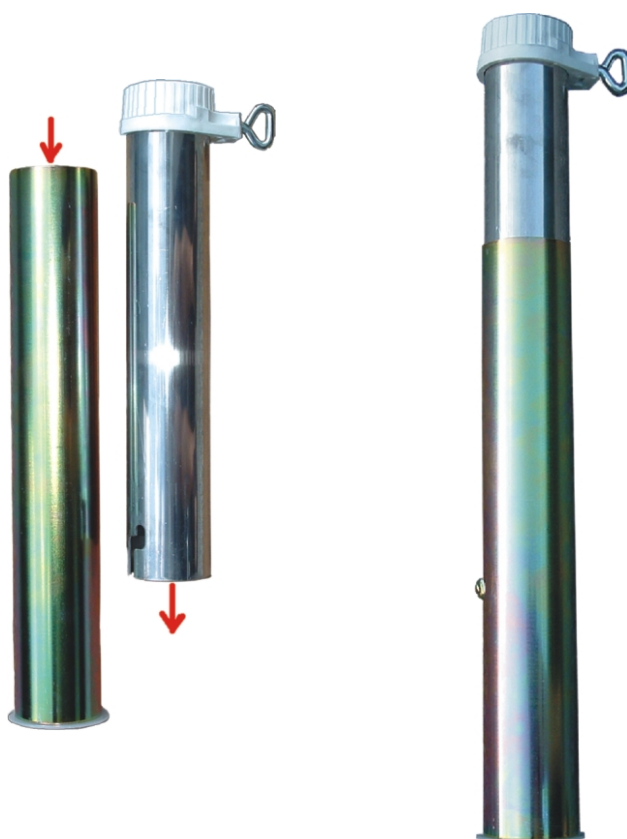

BODENHÜLSE BH 52

Stahlrohrkonstruktion, 2-teilig, verzinkt,
Für Stöcke bis 52 mm Ø.
Verpackung: 1 Stück im Polybeutel.

Artikel-Nr.	für Stöcke bis	Polybeutel
BH 52	52 mm Ø	1 Stk.